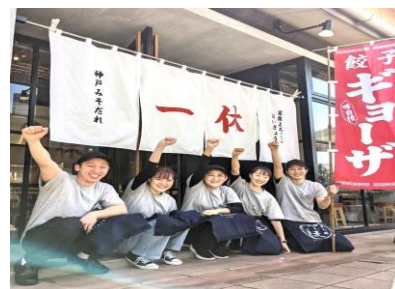

求人&職場体験・見学 紹介シート

企業情報				
フリガナ	カブシキガイシャシナジーカフェ			
企業名	株式会社シナジーカフェ			
本社所在地	〒650-0012 神戸市中央区北長狭通4-3-5ドムス北長狭3F			
設立	2010年	代表者	春名良則	
資本金	650万円	売上高	5億	
従業員数	160名			
業種	大分類	宿泊業, 飲食サービス業	中分類	飲食店
事業内容	餃子店、クラフトビール専門店、炭火焼き鳥専門店、ラム肉専門店、ピザ店 など12店舗の飲食店の運営			

求人内容					
分類	接客・販売・サービス		雇用形態	正社員	
募集職種	調理・接客・飲食店運営における業務				
仕事内容	調理・仕込み・接客・配膳・掃除・発注・準備業務・精算・シフト作成・アルバイト教育 など飲食店運営に関わる業務全般				
勤務地	住所	〒650-0044 神戸市中央区東川崎町1-6-1-104			
	最寄り駅	JR神戸線 神戸 駅より 約 10 分			
給与	新卒 月給:23万円～ 中途 月給:24万円～ 固定残業代62000円を含む 試用期間3ヶ月本採用時の給与の90%				
諸手当	交通費全額支給・家賃補助 (条件あり)	昇給	年2回		
		賞与	年1回		
勤務時間	10:00～21:30 実働8時間のシフト制		休日 休暇	月8日 有給年10日	
	固定残業	月45時間以内			
福利厚生	・社会保険完備 ・健康診断 ・従業員割引 ・資格取得補助 ・家賃補助 (条件あり) ・従業員紹介制度 ・社員旅行 ・まかない ・転居補助 ・社内研修				
募集条件	学歴	<input checked="" type="checkbox"/> 不問 <input type="checkbox"/> 高校 <input type="checkbox"/> 高専 <input type="checkbox"/> 専門 <input type="checkbox"/> 短大 <input type="checkbox"/> 大学 <input type="checkbox"/> 大学院	職歴	<input type="checkbox"/> 必要 <input checked="" type="checkbox"/> 不要	必要な 職歴
	資格				